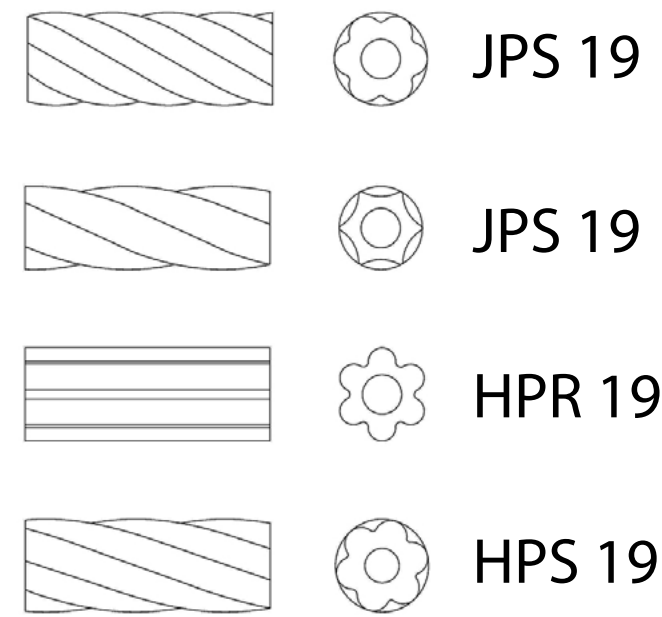

matt nickel

red 2203

green 2201

blue 1103

770x1500 mm  
shade dia 270 mm  
1xE27

**HOOPS  
Table lamp**

**Tripod options**

**Tripod colours**