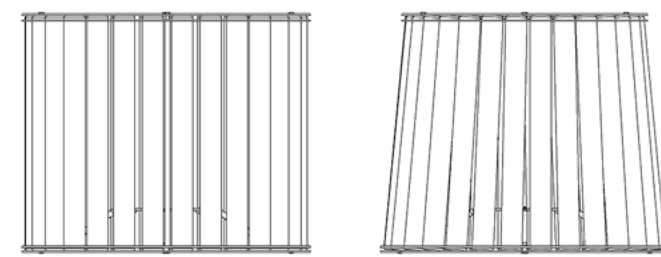

# HOOPS Table lamp

## Shade colours

290x550 mm  
shade dia 200 mm  
1xE14

360x670 mm  
shade dia 200 mm  
1xE14