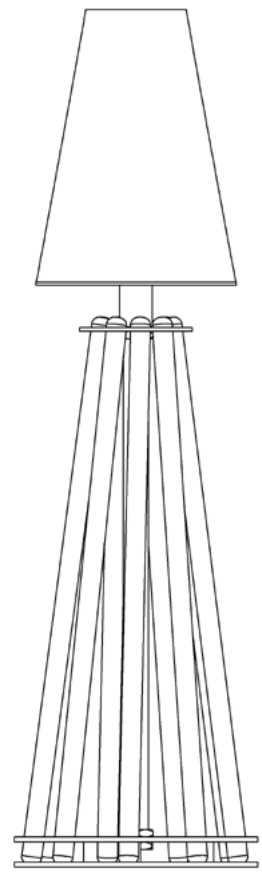

**Shade options**

**Shade colours**

290x550 mm  
shade dia 200 mm  
1xE14

**Surface finishes options**

360x670 mm  
shade dia 200 mm  
1xE14

**HOOPS  
Floor lamp**

**Tripod options**

HPR 30

**HOOPS**  
Mini table lamp

**Tripod option**

HL 8

**Tripod colours**

clear

light grey

aqua

rose