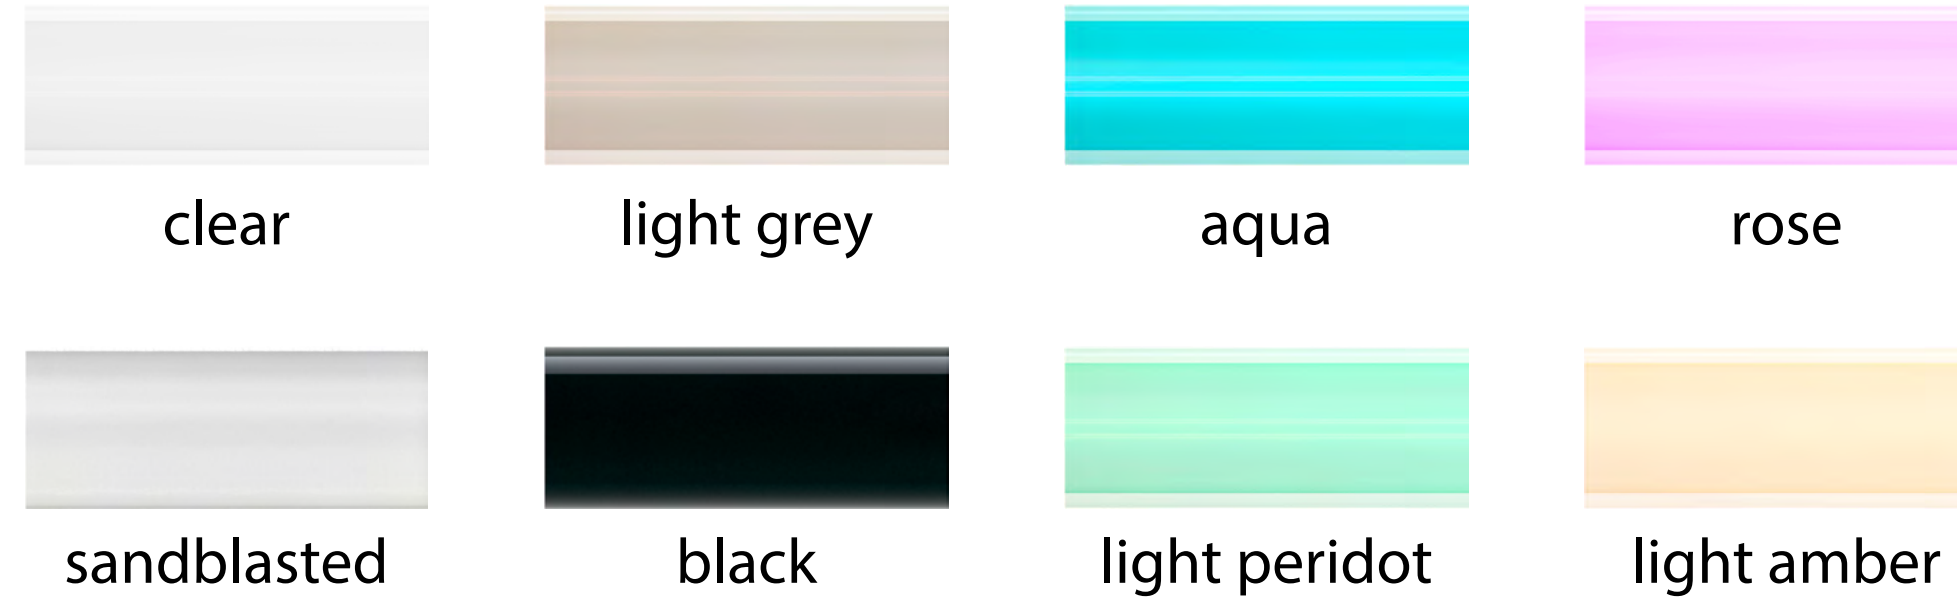

Tripod colours