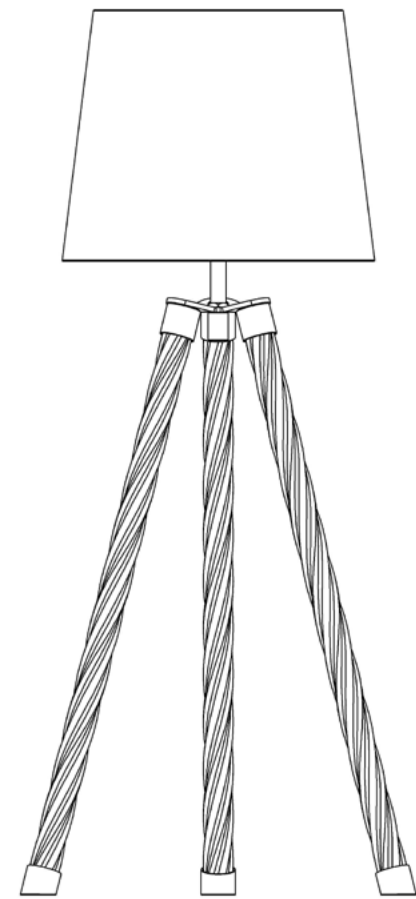

matt nickel

red 2203

green 2201

blue 1103

770x1500 mm  
shade dia 270 mm  
1xE27

**HOOPS  
Table lamp**

**Tripod options**

**Tripod colours**