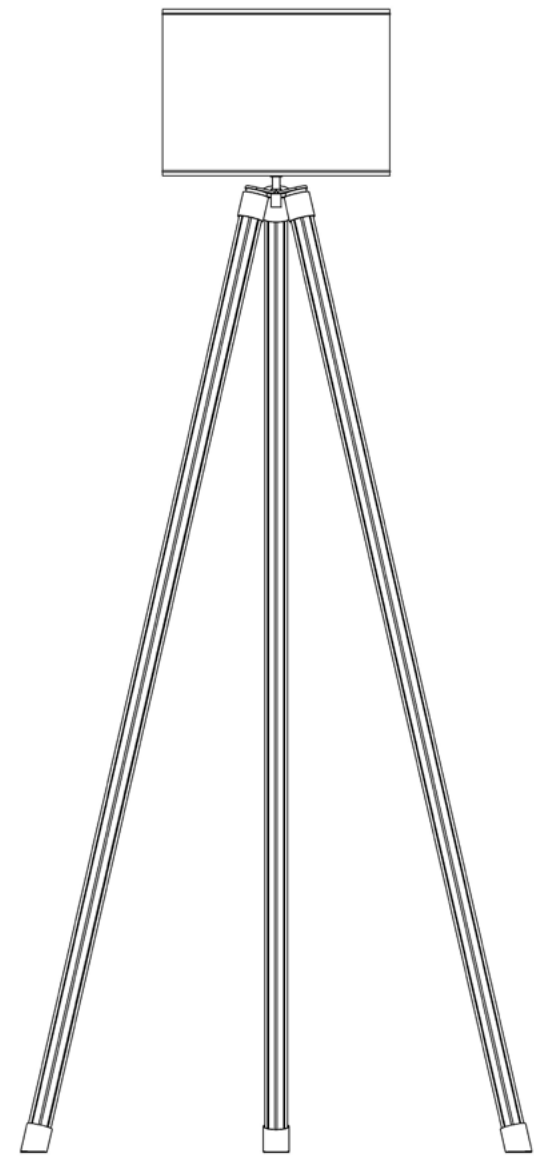

matt nickel

red 2203

green 2201

blue 1103

770x1500 mm  
shade dia 270 mm  
1xE27

**HOOPS  
Table lamp**

**Tripod options**

**Tripod colours**

**Shade options**

**Shade colours**

290x550 mm  
shade dia 200 mm  
1xE14

**Surface finishes options**

360x670 mm  
shade dia 200 mm  
1xE14

**HOOPS  
Floor lamp**

**Tripod options**

HPR 30